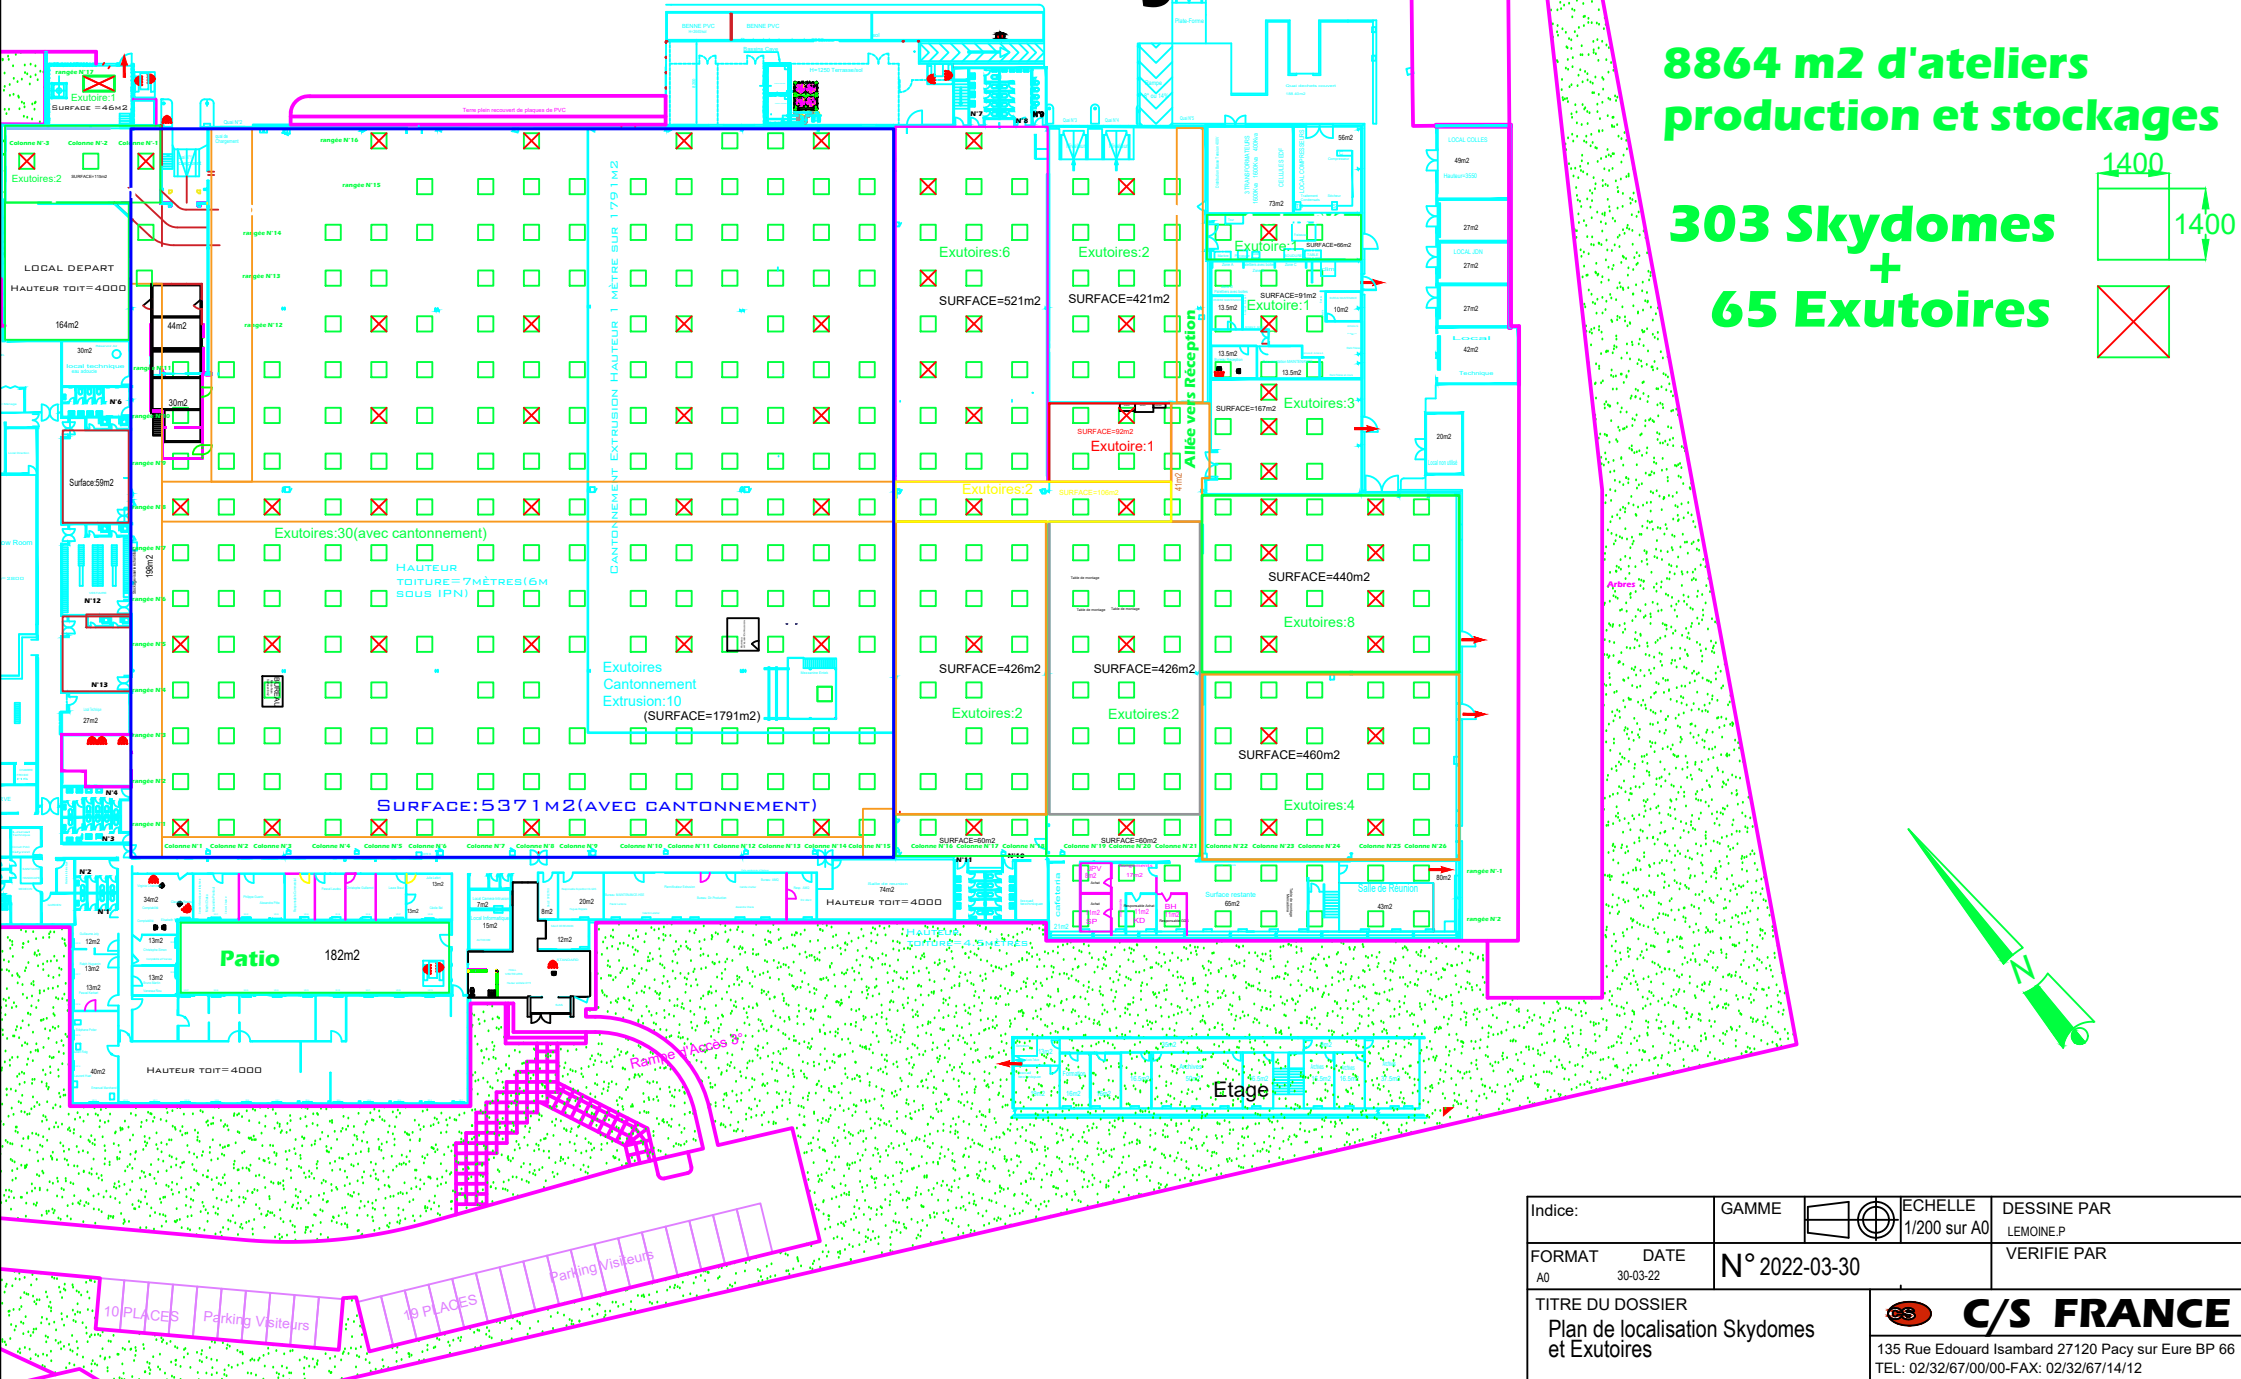

Plan de localisation des Skydomes et Exutoires

**8864 m² d'ateliers
production et stockages**

**303 Skydomes
+
65 Exutoires**

Indice:	GAMME	ECHELLE 1/200 sur A0	DESSINE PAR LEMOINE.P
FORMAT A0	DATE 30-03-22	N° 2022-03-30	VERIFIE PAR
TITRE DU DOSSIER Plan de localisation Skydomes et Exutoires		C/S FRANCE 135 Rue Edouard Isambard 27120 Pacy sur Eure BP 66 TEL: 02/32/67/00/00-FAX: 02/32/67/14/12	